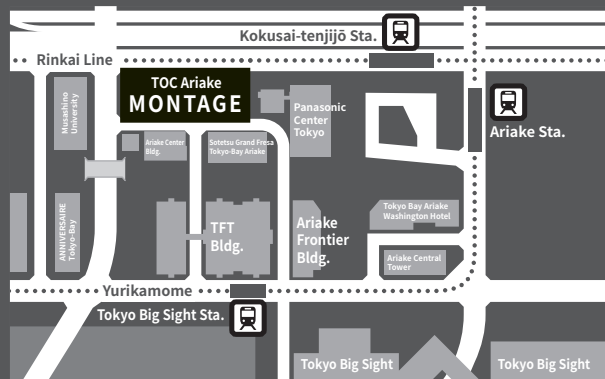

9.4^W_E_D
▲9:30-PM7:00

9.5^T_H_U
▲9:30-PM7:00

9.6^F_R_I
▲9:30-PM4:00

※出展社情報及び会場図面をQRコードよりご確認ください。

TOC有明 EAST・WEST 4F

〒135-0063 東京都江東区有明3 - 5 - 7 TOC有明 4F

- ・りんかい線「国際展示場」駅より徒歩3分
- ・ゆりかもめ「東京ビッグサイト」駅、「有明」駅より徒歩4分

9.4 ^W_E_D
A9:30-P7:00

9.5 ^T_H_U
A9:30-P7:00

9.6 ^F_R_I
A9:30-P4:00

※ Please check the exhibitor information and venue layout from the QR code.

TOC Ariake EAST・WEST 4F

4F TOC Ariake, 3-5-7 Ariake, Koto-ku, Tokyo 135-0063, Japan

3-minute walk from Kokusai-Tenjijo Station on the Rinkai Line
4 minutes walk from Tokyo Big Sight Station and Ariake Station on the Yurikamome Line.

※There are no parking lots near the venue,
so please refrain from coming by car.