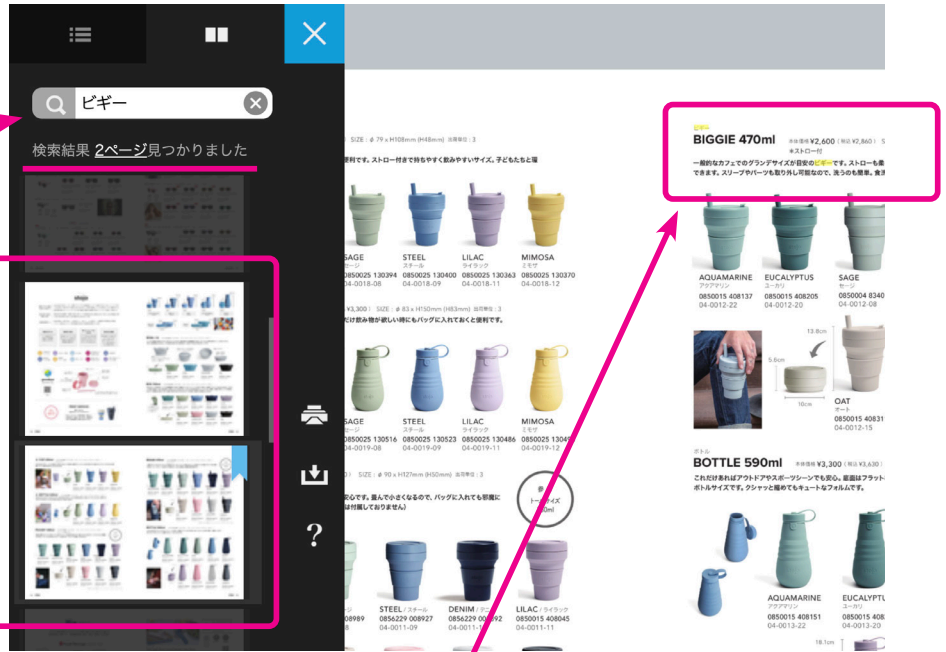

## ・ブックマーク・

ブックマークを  
クリックすると  
ページに「印」を  
つけることができます

もう一度クリックすると  
「印」を削除できます

\*ブラウザ履歴の削除や pdf データの更新などで表示がリセットされることがあります。一時的なマークとしてご利用ください。

・ページのサムネイル・

左上の青い部分をクリックすると  
サイドバーが開き、  
ページのサムネイル（一覧）を  
見ることができます

サムネイル画像をクリックして  
「ページを表示させる」ことも可能です

ページサムネイルのほか、  
サイドバーの展開部分で  
以下のことができます

・カタログ内  
テキスト検索

・ページ印刷

・pdf  
ダウンロード

・電子ブック全般の取扱説明です

\*ブックマークも  
表示されます

## ・カタログ内検索・

テキストを入力し  
検索することができます

カタログ内の該当部分  
に黄色いマーカーが付きま

**BIGGIE 470ml** 本体価格 ¥2,600 (税込 ¥2,860) SIZE: φ  
\*ストロー付  
一般的なカフェでのグランデサイズが自分のビッグーです。ストローも柔らかか  
できます。スリーブやパーツも取り外し可能なので、洗うのも簡単。食洗機も使