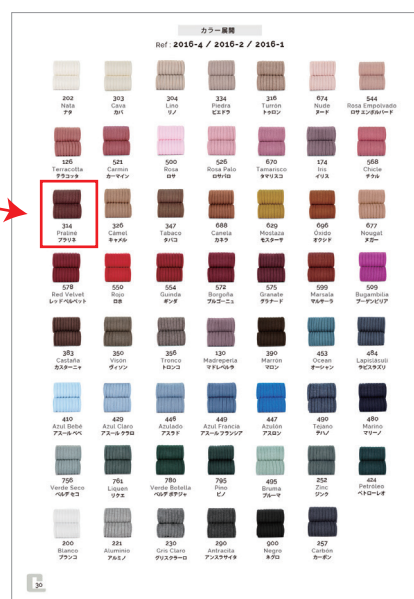

## condol / コンドル 2024 カラー表示 訂正のお知らせ

Basic rib / ベーシックリブ  
2016-1, 2016-2, 2016-4

2024FW 9p  
2025SS 30p

314  
Praliné  
プラリネ

誤)

正)

condol / コンドル 2024FW、SS 表示カラーの訂正がございました。  
ご迷惑をお掛けいたしましたして誠に申し訳ございません。  
大変お手数をおかけしますが、ご確認くださいますようお願い致します。