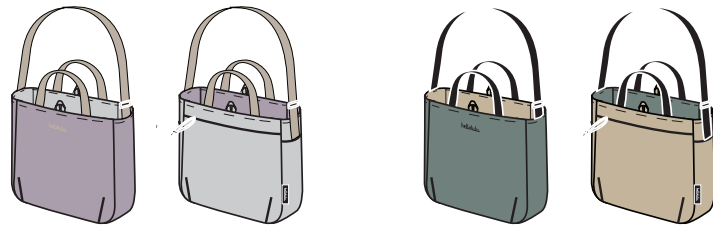

2024 カタログ 14p

ジョリー | ダブル サイド 2 ウェイ ショルダーバッグ **8L 5L**

TOTEBAG

本体価格：¥7,800 (¥8,580 税込)

サイズ：W27 x D10.5 x H27cm サイズ：W24 x D10 x H27.5cm

素材：100% PET リサイクルポリエステル

出荷単位：1

50330-436